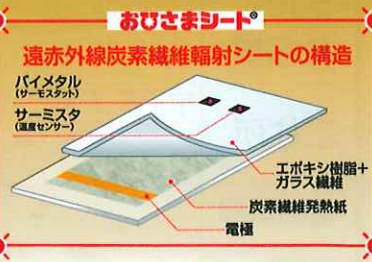

差出有効期間
平成32年3月
31日まで

郵便はがき

399-4590

長野県上伊那郡南箕輪村
8283-3 2F
(株)KOSIN建設行

「おひさまシート」が
床暖房の未来をつくる！

遠赤外線（育成光線）を大量に放出する
炭素繊維をより扱いやすく、
この夢を叶えたのが「おひさまシート
（炭素繊維面状シート）」です。

工事は1日！
その日からポカポカ！

だから
選ぶなら、遠赤王！！