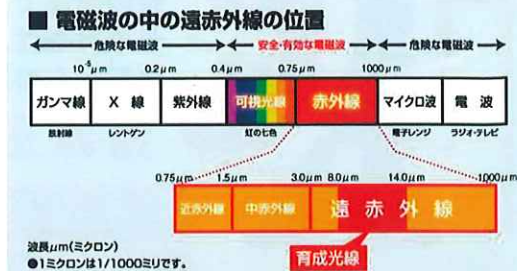

光だからあたたかいだけじゃない